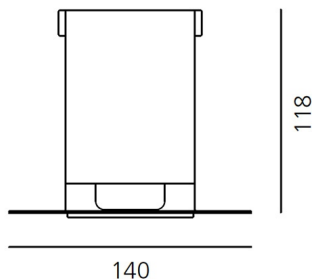

##### РАЗМЕРЫ

Диаметр: cm 9  
Глубина встройки: cm 11.8  
Форма отверстия: Круглая форма  
Вес: kg 0.8

##### РАЗМЕРЫ