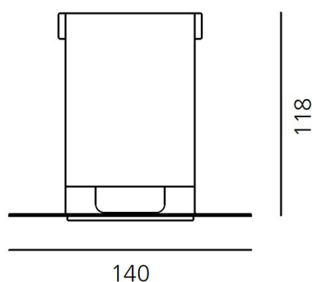

ТЕХНИЧЕСКИЕ ДАННЫЕ ПРОДУКТА

Hide R2 - 4000K - Black

ДИЗАЙН:

Jan Van Lierde
2012

МАТЕРИАЛЫ:

ОПИСАНИЕ:

Light fixture with high-performance LED light sources. Ceiling installation. Consist of housing, body, frame. Housing in extruded aluminium (available separately). Body in extruded aluminium. Frame in injection-mould of plastic, painted. White monochromatic LEDs available in 2 colour temperatures: Warm = 3000K Neutral = 4000K Electrical connection to driver by means of a 2-wire FEP-FEP cable. Remote driver. IP Rating IP20. Insulation class III. Technical features of light fixtures in compliance with EN60598-1. Installation must be carried out by specialised personnel. Carefully follow the instructions.

ХАРАКТЕРИСТИКИ

Наименование продукции: Hide R2 - 4000K - Black
Код: NL1736234W004
Цвет: Black
Серии: Architectural

РАЗМЕРЫ

Диаметр: cm 9
Глубина встройки: cm 11.8
Форма отверстия: Круглая форма
Вес: kg 0.8

РАЗМЕРЫ

ЦВЕТ

ЛАМПЫ ВКЛЮЧЕНЫ В КОМПЛЕКТ

Категория: LED
Ватт: 8,5W
Световой поток (lm): 813lm
Типология: 1
Цветовая температура (K): 4000K
Класс: A
Beam: 20°

LUMINAIR

Watt: 8,5W

АКСЕССУАРЫ

ALIMENT. 8W 500mA (INDIP.)
SLIM NL19041