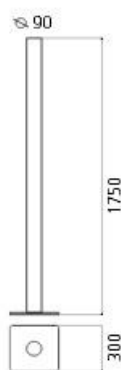

##### ОПТИКА

Вид светового потока: Indirect

##### РАЗМЕРЫ

Высота: cm 175  
Диаметр: cm 9  
Длина базы: cm 30  
Ширина базы: cm 30  
Ударопрочность:  
тест раскаленной  
проволокой: 750 °

##### РАЗМЕРЫ