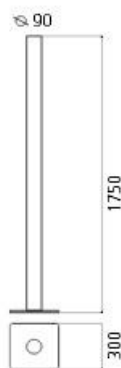

ТЕХНИЧЕСКИЕ ДАННЫЕ ПРОДУКТА

Ilio black

ДИЗАЙН:

Ernesto Gismondi
2013

МАТЕРИАЛЫ:

ОПИСАНИЕ:

With simple geometry, stripped of all formal digressions and reduced to its basics, Ilio draws attention through saturated colour, available in 7 variations. A mono-material aluminium cylinder supports a 39W LED optical engine on the top, which produces high-efficiency diffused indirect light emissions. With a flow of more than 2700 lumen and an 80% yield, it ensures the general lighting of a room. With light regulator configured to controlled socket, dimmer microswitch.

ВЫБРАТЬ

LED

База

Black

КОД ПРОДУКТА

1640030A

Вид светового потока

20

Dimmable

ТЕХНИЧЕСКИЕ ДАННЫЕ

ХАРАКТЕРИСТИКИ

Наименование продукции: Ilio black
Код: 1640030A
Цвет: Black
Серии: Design
Окружающая среда: Внутреннее
место контракта: Гостеприимство
Гостиницы,
Гостеприимство
Рестораны, Частные
резиденции

ОПТИКА

Вид светового потока: Indirect

РАЗМЕРЫ

Высота: cm 175
Диаметр: cm 9
Длина базы: cm 30
Ширина базы: cm 30
Ударопрочность:
тест раскаленной
проволокой: 750 °

РАЗМЕРЫ

ЦВЕТ

ЛАМПЫ ВКЛЮЧЕНЫ В КОМПЛЕКТ

Категория: LED
Ватт: 45W
Световой поток (lm): 3900lm
Типология: 1
Цветовая температура (K): 3000K
Класс: A