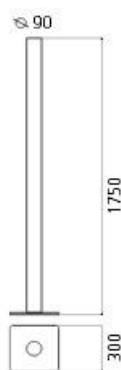

ТЕХНИЧЕСКИЕ ДАННЫЕ ПРОДУКТА

Ilio yellow

ДИЗАЙН:

Ernesto Gismondi
2013

МАТЕРИАЛЫ:

ОПИСАНИЕ:

With simple geometry, stripped of all formal digressions and reduced to its basics, Ilio draws attention through saturated colour, available in 7 variations. A mono-material aluminium cylinder supports a 39W LED optical engine on the top, which produces high-efficiency diffused indirect light emissions. With a flow of more than 2700 lumen and an 80% yield, it ensures the general lighting of a room

ОПТИКА

Вид светового потока: Indirect

РАЗМЕРЫ

Высота: cm 175
 Диаметр: cm 9
 Длина базы: cm 30
 Ширина базы: cm 30
 Ударопрочность:
 тест раскаленной
 проволокой: 750 °

ЛАМПЫ ВКЛЮЧЕНЫ В КОМПЛЕКТ

Категория: LED
 Ватт: 45W
 Световой поток (lm): 3900lm
 Типология: 1
 Цветовая температура (K): 3000K
 Класс: A

LUMINAIR

Watt: 45W

РАЗМЕРЫ

ЦВЕТ