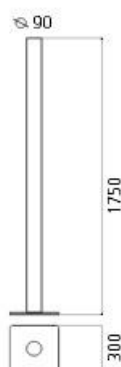

ТЕХНИЧЕСКИЕ ДАННЫЕ ПРОДУКТА

Ilio blue

ДИЗАЙН:

Ernesto Gismondi
2013

МАТЕРИАЛЫ:

ОПИСАНИЕ:

With simple geometry, stripped of all formal digressions and reduced to its basics, Ilio draws attention through saturated colour, available in 7 variations. A mono-material aluminium cylinder supports a 39W LED optical engine on the top, which produces high-efficiency diffused indirect light emissions. With a flow of more than 2700 lumen and an 80% yield, it ensures the general lighting of a room. With light regulator configured to controlled socket, dimmer microswitch.

ОПТИКА

Вид светового потока: Indirect

РАЗМЕРЫ

Высота: cm 175
Диаметр: cm 9
Длина базы: cm 30
Ширина базы: cm 30
Ударопрочность:
тест раскаленной
проволокой: 750 °

РАЗМЕРЫ

ЦВЕТ

ЛАМПЫ ВКЛЮЧЕНЫ В КОМПЛЕКТ

Категория: LED
Ватт: 45W
Световой поток (lm): 3900lm
Типология: 1
Цветовая температура (K): 3000K
Класс: A