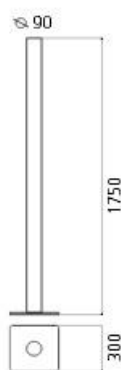

ТЕХНИЧЕСКИЕ ДАННЫЕ ПРОДУКТА

Ilio orange

ДИЗАЙН:

Ernesto Gismondi
2013

МАТЕРИАЛЫ:

ОПИСАНИЕ:

With simple geometry, stripped of all formal digressions and reduced to its basics, Ilio draws attention through saturated colour, available in 7 variations. A mono-material aluminium cylinder supports a 39W LED optical engine on the top, which produces high-efficiency diffused indirect light emissions. With a flow of more than 2700 lumen and an 80% yield, it ensures the general lighting of a room. With light regulator configured to controlled socket, dimmer microswitch.

ОПТИКА

Вид светового потока: Indirect

РАЗМЕРЫ

Высота: cm 175
 Диаметр: cm 9
 Длина базы: cm 30
 Ширина базы: cm 30
 Ударопрочность:
 тест раскаленной
 проволокой: 750 °

ЛАМПЫ ВКЛЮЧЕНЫ В КОМПЛЕКТ

Категория: LED
 Ватт: 45W
 Световой поток (lm): 3900lm
 Типология: 1
 Цветовая температура (K): 3000K
 Класс: A

LUMINAIR

Watt: 45W

РАЗМЕРЫ

ЦВЕТ