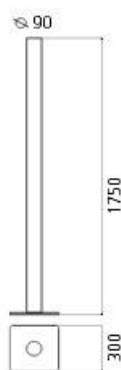

ТЕХНИЧЕСКИЕ ДАННЫЕ ПРОДУКТА

Ilio light blue

ДИЗАЙН:

Ernesto Gismondi
2013

МАТЕРИАЛЫ:

ОПИСАНИЕ:

With simple geometry, stripped of all formal digressions and reduced to its basics, Ilio draws attention through saturated colour, available in 7 variations. A mono-material aluminium cylinder supports a 39W LED optical engine on the top, which produces high-efficiency diffused indirect light emissions. With a flow of more than 2700 lumen and an 80% yield, it ensures the general lighting of a room. With light regulator configured to controlled socket, dimmer microswitch.

Dimmable

ТЕХНИЧЕСКИЕ ДАННЫЕ

ХАРАКТЕРИСТИКИ

Наименование продукции: Ilio light blue
 Код: 1640070A
 Цвет: Light blue
 Серии: Design
 Окружающая среда: Внутреннее
 место контракта: Гостеприимство
 Гостиницы,
 Гостеприимство
 Рестораны, Частные
 резиденции

ОПТИКА

Вид светового потока: Indirect

РАЗМЕРЫ

Высота: cm 175
 Диаметр: cm 9
 Длина базы: cm 30
 Ширина базы: cm 30
 Ударопрочность:
 тест раскаленной
 проволокой: 750 °

РАЗМЕРЫ

ЦВЕТ

ЛАМПЫ ВКЛЮЧЕНЫ В КОМПЛЕКТ

Категория: LED
 Ватт: 45W
 Световой поток (lm): 3900lm
 Типология: 1
 Цветовая температура (K): 3000K
 Класс: A

LUMINAIR

Watt: 45W