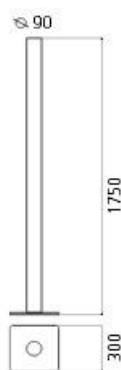

ТЕХНИЧЕСКИЕ ДАННЫЕ ПРОДУКТА

Ilio green

ДИЗАЙН:

Ernesto Gismondi
2013

МАТЕРИАЛЫ:

ОПИСАНИЕ:

With simple geometry, stripped of all formal digressions and reduced to its basics, Ilio draws attention through saturated colour, available in 7 variations. A mono-material aluminium cylinder supports a 39W LED optical engine on the top, which produces high-efficiency diffused indirect light emissions. With a flow of more than 2700 lumen and an 80% yield, it ensures the general lighting of a room

ОПТИКА

Вид светового потока: Indirect

РАЗМЕРЫ

Высота: cm 175
 Диаметр: cm 9
 Длина базы: cm 30
 Ширина базы: cm 30
 Ударопрочность:
 тест раскаленной
 проволокой: 750 °

ЛАМПЫ ВКЛЮЧЕНЫ В КОМПЛЕКТ

Категория: LED
 Ватт: 45W
 Световой поток (lm): 3900lm
 Типология: 1
 Цветовая температура (K): 3000K
 Класс: A

LUMINAIR

Watt: 45W

РАЗМЕРЫ

ЦВЕТ