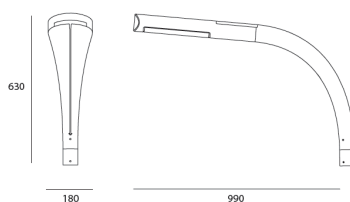

ТЕХНИЧЕСКИЕ ДАННЫЕ ПРОДУКТА

Indicta

ДИЗАЙН:

Ernesto Gismondi
2010

МАТЕРИАЛЫ:

ОПИСАНИЕ:

Light fixture with direct emission, with high-performance LED light sources. ø60mm pole installation with ø35x120mm shank (not supplied). Anthracite grey finish. Composed by optical housing and support for pole installation. Optical housing in extruded EN-AW-6060 aluminium, chromate treated and painted with 3-stage outdoor treatment: nanotechnologies, antioxidant primer, polyester paint. UV resistant diffuser in shock resistant polycarbonate. High-efficiency asymmetrical optics in metalized polycarbonate. Optical housing support in high-resistance mass-coloured reinforced polymers.

ВЫБРАТЬ

LED

Grey

КОД ПРОДУКТА

T084800

Вид светового потока

IP65

ТЕХНИЧЕСКИЕ ДАННЫЕ

ХАРАКТЕРИСТИКИ

Наименование продукции: Indicta
Код: T084800
Цвет: Grey
Серии: Outdoor
место контракта: Садовая архитектура

РАЗМЕРЫ

Длина: cm 90
Ширина: cm 18
Высота: cm 361
Ударопрочность: ND
тест раскаленной проволокой: 650 °

РАЗМЕРЫ

ЦВЕТ

ЛАМПЫ ВКЛЮЧЕНЫ В КОМПЛЕКТ

Категория: LED
Ватт: 23W
Световой поток (lm): 1633lm
Типология: 1
Цветовая температура (K): 4000K
Класс: A

LUMINAIR

Watt: 23W
Напряжение: 220V-240V