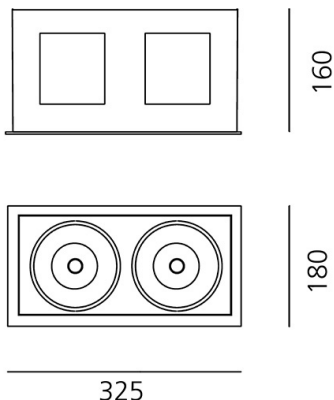

ТЕХНИЧЕСКИЕ ДАННЫЕ ПРОДУКТА

JavaLED_2x26W_12°_2450lm_3000K_TRIM

**ДИЗАЙН:**

Ernesto Gismondi
2005

МАТЕРИАЛЫ:

Acciaio

ОПИСАНИЕ:

A range of recessed fixed downlights using 12V dichroic halogen, HIPAR51 metal halide lamps and LEDs. The fixtures are fitted with a frame and steel springs for installation in nearly all ceiling types. Body is made from steel and lampholding ring from aluminium. Lamps can be maintained without the need for tools. Remote control gear.

ТЕХНИЧЕСКИЕ ДАННЫЕ**ХАРАКТЕРИСТИКИ**

Наименование продукции: JavaLED_2x26W_12°_2450lm_3000K_TRIM

Код: M2867W21
Цвет: White
Материал: Acciaio
Серии: Architectural

РАЗМЕРЫ

Длина: cm 32.5
Ширина: cm 16
Высота: cm 16
Длина отверстия: cm 12.5
Ширина отверстия: cm 30
Глубина встройки: cm 16
Форма отверстия: Прямоугольная форма
тест раскаленной проволокой: 960 °

РАЗМЕРЫ**ЛАМПЫ ВКЛЮЧЕНЫ В КОМПЛЕКТ**

LED Категория: LED
Ватт: 26W
Световой поток (lm): 2303 lm
Типология: 1
Цветовая температура (K): 3000K

ЦВЕТ**LUMINAIR**

ПРА: Electronic remote
Watt: 2x26W

АКСЕССУАРЫ

Electronic ballast 230-240V.
Class I. For HIT 1x35W.
155x83x32mm. M070322