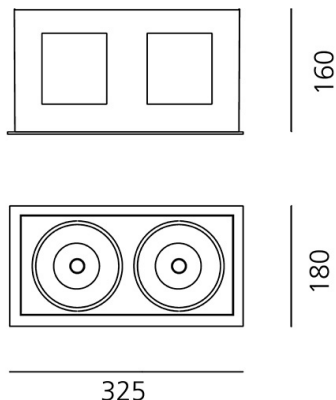

РАЗМЕРЫ

ЛАМПЫ ВКЛЮЧЕНЫ В КОМПЛЕКТ

LED Категория: LED
Ватт: 26W
Световой поток (lm): 2303 lm
Типология: 1
Цветовая температура (K): 3000K

ЦВЕТ

LUMINAIR

ПРА: Electronic remote
Watt: 2x26W

АКСЕССУАРЫ

Electronic ballast 230-240V.
Class I. For HIT 1x35W.
155x83x32mm. M070322