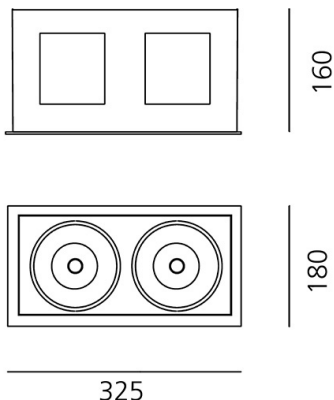

ТЕХНИЧЕСКИЕ ДАННЫЕ ПРОДУКТА

JavaLED_2x26W_36°_2450lm_3000K_TRIM

**ДИЗАЙН:**

Ernesto Gismondi
2005

МАТЕРИАЛЫ:

Acciaio

ОПИСАНИЕ:

A range of recessed fixed downlights using 12V dichroic halogen, HIPAR51 metal halide lamps and LEDs. The fixtures are fitted with a frame and steel springs for installation in nearly all ceiling types. Body is made from steel and lampholding ring from aluminium. Lamps can be maintained without the need for tools. Remote control gear.

Independent power supply to be ordered separately.

ВЫБРАТЬ

LED

White

КОД ПРОДУКТА

M2869W21

Вид светового потока

IP20  

ТЕХНИЧЕСКИЕ ДАННЫЕ**ХАРАКТЕРИСТИКИ**

Наименование продукции: JavaLED_2x26W_36°_2450lm_3000K_TRIM

Код: M2869W21
Цвет: White
Материал: Acciaio
Серии: Architectural

РАЗМЕРЫ

Длина: cm 32.5
Ширина: cm 18
Высота: cm 16
Длина отверстия: cm 12.5
Ширина отверстия: cm 30
Глубина встройки: cm 16
Форма отверстия: Прямоугольная форма
тест раскаленной проволокой: 960 °

РАЗМЕРЫ**ЛАМПЫ ВКЛЮЧЕНЫ В КОМПЛЕКТ**

LED Категория: LED
Ватт: 26W
Световой поток (lm): 2303 lm
Типология: 1
Цветовая температура (K): 3000K

ЦВЕТ**LUMINAIR**

ПРА: Electronic remote
Watt: 2x26W

АКСЕССУАРЫ

Electronic ballast 230-240V.
Class I. For HIT 1x35W.
155x83x32mm. M070322