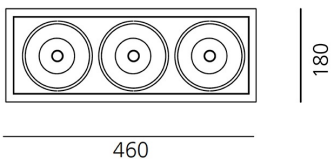

Код: M2870W21

Цвет: White

Материал: Acciaio

Серии: Architectural

**РАЗМЕРЫ**

Длина: cm 46

Ширина: cm 18

Высота: cm 16

Длина отверстия: cm 15

Ширина отверстия: cm 45

Глубина встройки: cm 16

Форма отверстия: Прямоугольная форма

тест раскаленной проволокой: 960 °

**РАЗМЕРЫ****ЦВЕТ****ЛАМПЫ ВКЛЮЧЕНЫ В КОМПЛЕКТ**

<b>LED</b>	Категория:	LED
	Ватт:	26W
	Световой поток (lm):	2303 lm
	Типология:	1
	Цветовая температура (K):	3000K