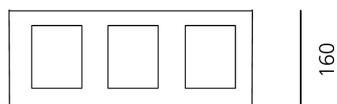

РАЗМЕРЫ

460

ЦВЕТ

ЛАМПЫ ВКЛЮЧЕНЫ В КОМПЛЕКТ

LED	Категория:	LED
	Ватт:	26W
	Световой поток (lm):	2303 lm
	Типология:	1
	Цветовая температура (K):	3000K

LUMINAIR

ПРА: Electronic remote

Watt: 3x26W

АКСЕССУАРЫ

Electronic ballast 230-240V.
Class I. For HIT 1x35W.
155x83x32mm. M070322