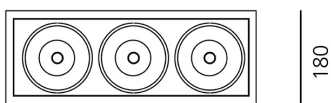

Длина: cm 46

Ширина: cm 18

Высота: cm 16

Длина отверстия: cm 15

Ширина отверстия: cm 45

Глубина встройки: cm 16

Форма отверстия: Прямоугольная форма

тест раскаленной проволокой: 960 °

РАЗМЕРЫ

460

ЦВЕТ

ЛАМПЫ ВКЛЮЧЕНЫ В КОМПЛЕКТ

LED	Категория:	LED
	Ватт:	26W
	Световой поток (lm):	2303 lm
	Типология:	1
	Цветовая температура (K):	3000K

LUMINAIR

ПРА: Electronic remote

Watt: 3x26W