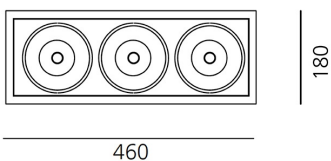

ТЕХНИЧЕСКИЕ ДАННЫЕ**ХАРАКТЕРИСТИКИ**

Наименование продукции: JavaLED_3x26W_36°_2450lm_3000K_TRIM

Код: M2872W21

Цвет: White

Материал: Acciaio

Серии: Architectural

РАЗМЕРЫ

Длина: cm 46

Ширина: cm 18

Высота: cm 16

Длина отверстия: cm 15

Ширина отверстия: cm 45

Глубина встройки: cm 16

Форма отверстия: Прямоугольная форма

тест раскаленной проволокой: 960 °

ЛАМПЫ ВКЛЮЧЕНЫ В КОМПЛЕКТ

LED Категория: LED
Ватт: 26W
Световой поток (lm): 2303 lm
Типология: 1
Цветовая температура (K): 3000K

LUMINAIR

ПРА: Electronic remote

Watt: 3x26W

РАЗМЕРЫ**ЦВЕТ****АКСЕССУАРЫ**

Electronic ballast 230-240V.
Class I. For HIT 1x35W.
155x83x32mm. M070322