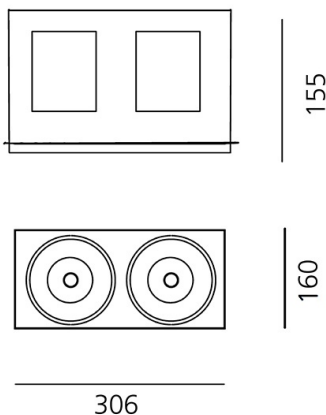

ТЕХНИЧЕСКИЕ ДАННЫЕ ПРОДУКТА

JavaLED_2x26W_36°_2450lm_3000K_TRIMLESS

**ДИЗАЙН:**

Ernesto Gismondi
2005

МАТЕРИАЛЫ:

Acciaio

ОПИСАНИЕ:

A range of recessed fixed downlights using 12V dichroic halogen, HIPAR51 metal halide lamps and LEDs. The fixtures are fitted with a frame and steel springs for installation in nearly all ceiling types. Body is made from steel and lampholding ring from aluminium. Lamps can be maintained without the need for tools. Remote control gear.

Independent power supply to be ordered separately.

ВЫБРАТЬ

LED

White

КОД ПРОДУКТА

M2878W01

Вид светового потока

IP20  

ТЕХНИЧЕСКИЕ ДАННЫЕ**ХАРАКТЕРИСТИКИ**

Наименование продукции: JavaLED_2x26W_36°_2450lm_3000K_TRIMLESS

Код: M2878W01
Цвет: White
Материал: Acciaio
Серии: Architectural

РАЗМЕРЫ

Длина: cm 30.6
Ширина: cm 16
Высота: cm 15.5
Длина отверстия: cm 16
Ширина отверстия: cm 30.6
Глубина встройки: cm 15.5
Форма отверстия: Прямоугольная форма
тест раскаленной проволокой: 960 °

РАЗМЕРЫ**ЛАМПЫ ВКЛЮЧЕНЫ В КОМПЛЕКТ**

LED Категория: LED
Ватт: 26W
Световой поток (lm): 2303 lm
Типология: 1
Цветовая температура (K): 3000K

ЦВЕТ**LUMINAIR**

ПРА: Electronic remote
Watt: 2x26W

АКСЕССУАРЫ

Electronic ballast 230-240V.
Class I. For HIT 1x35W.
155x83x32mm. M070322