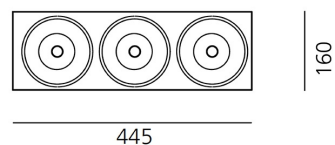

РАЗМЕРЫ

Длина: cm 44.5
Ширина: cm 16
Высота: cm 15.5
Длина отверстия: cm 16
Ширина отверстия: cm 45
Глубина встройки: cm 15.5
Форма отверстия: Прямоугольная форма
тест раскаленной проволокой: 960 °