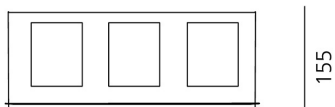

ТЕХНИЧЕСКИЕ ДАННЫЕ ПРОДУКТА

JavaLED_3x26W_12°_2450lm_3000K_TRIMLESS

ДИЗАЙН:

Ernesto Gismondi
2005

МАТЕРИАЛЫ:

Acciaio

ОПИСАНИЕ:

A range of recessed fixed downlights using 12V dichroic halogen, HIPAR51 metal halide lamps and LEDs. The fixtures are fitted with a frame and steel springs for installation in nearly all ceiling types. Body is made from steel and lampholding ring from aluminium. Lamps can be maintained without the need for tools. Remote control gear.

Independent power supply to be ordered separately.

ВЫБРАТЬ

LED

White

КОД ПРОДУКТА

M2879W01

Вид светового потока

IP20

ТЕХНИЧЕСКИЕ ДАННЫЕ

ХАРАКТЕРИСТИКИ

Наименование продукции: JavaLED_3x26W_12°_2450lm_3000K_TRIMLESS
Код: M2879W01
Цвет: White
Материал: Acciaio
Серии: Architectural

РАЗМЕРЫ

РАЗМЕРЫ

Длина: cm 44.5
Ширина: cm 16
Высота: cm 15.5
Длина отверстия: cm 16
Ширина отверстия: cm 45
Глубина встройки: cm 15.5
Форма отверстия: Прямоугольная форма
тест раскаленной проволокой: 960 °

ЦВЕТ

ЛАМПЫ ВКЛЮЧЕНЫ В КОМПЛЕКТ

LED Категория: LED
Ватт: 26W
Световой поток (lm): 2303 lm
Типология: 1
Цветовая температура (K): 3000K

LUMINAIR

ПРА: Electronic remote
Watt: 3x26W

АКСЕССУАРЫ

Electronic ballast 230-240V.
Class I. For HIT 1x35W.
155x83x32mm. M070322