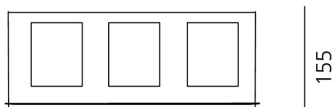

ТЕХНИЧЕСКИЕ ДАННЫЕ**ХАРАКТЕРИСТИКИ**

Наименование продукции: JavaLED_3x26W_24°_2450lm_3000K_TRIMLESS
Код: M2880W01
Цвет: White
Материал: Acciaio
Серии: Architectural

РАЗМЕРЫ**РАЗМЕРЫ**

Длина: cm 44.5
Ширина: cm 16
Высота: cm 15.5
Длина отверстия: cm 16
Ширина отверстия: cm 45
Глубина встройки: cm 15.5
Форма отверстия: Прямоугольная форма
тест раскаленной проволокой: 960 °