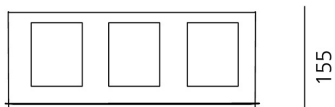

РАЗМЕРЫ

ЦВЕТ

АКСЕССУАРЫ

Electronic ballast 230-240V.
Class I. For HIT 1x35W.
155x83x32mm. M070322