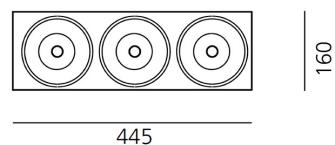

ТЕХНИЧЕСКИЕ ДАННЫЕ

ХАРАКТЕРИСТИКИ

Наименование продукции: JavaLED_3x26W_36°_2450lm_3000K_TRIMLESS
Код: M2881W01
Цвет: White
Материал: Acciaio
Серии: Architectural

РАЗМЕРЫ

Длина: cm 44.5
Ширина: cm 16
Высота: cm 15.5
Длина отверстия: cm 16
Ширина отверстия: cm 45
Глубина встройки: cm 15.5
Форма отверстия: Прямоугольная форма
тест раскаленной проволокой: 960 °

ЛАМПЫ ВКЛЮЧЕНЫ В КОМПЛЕКТ

LED Категория: LED
Ватт: 26W
Световой поток (lm): 2303 lm
Типология: 1
Цветовая температура (K): 3000K

LUMINAIR

ПРА: Electronic remote
Watt: 3x26W

РАЗМЕРЫ

ЦВЕТ

АКСЕССУАРЫ

Electronic ballast 230-240V.
Class I. For HIT 1x35W.
155x83x32mm. M070322