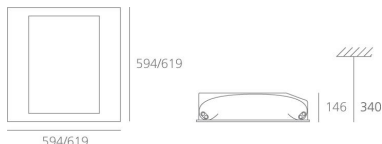

##### РАЗМЕРЫ

Длина: cm 59.4

Ширина: cm 59.4

Глубина встройки: cm 14.6

Вес: kg 10

Ударопрочность: 04

тест раскаленной проволокой: 960 °

##### РАЗМЕРЫ