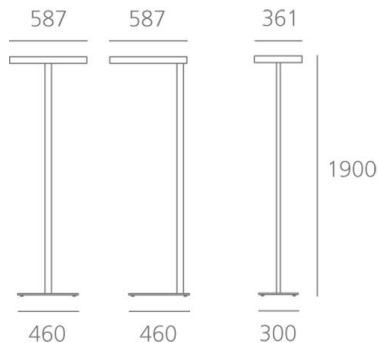

ТЕХНИЧЕСКИЕ ДАННЫЕ ПРОДУКТА

Kalifa Floor Comfort - Pole side - FLUO 4x55W non dimmable - White

ДИЗАЙН:

Ernesto Gismondi

МАТЕРИАЛЫ:

Aluminium

ОПИСАНИЕ:

A range of floor lamps with direct-indirect lighting using fluorescent lamps. Optical unit and pole in extruded aluminium. Steel base. "COMFORT" diffuser is a 4mm thick screen-printed tempered glass. Light output ratio 40%. Light distribution: 83% indirect and 17% direct. Polycarbonate dust-protection screen. Complies with standard EN60598-1 and other specific standards.

ХАРАКТЕРИСТИКИ

Наименование продукции: Kalifa Floor Comfort - Pole side - FLUO 4x55W non dimmable - White
 Код: M167820
 Цвет: White
 Материал: Aluminium
 Серии: Architectural
 Окружающая среда: Внутреннее место контракта:

ОПТИКА

Вид светового потока: Direct/indirect

РАЗМЕРЫ

Длина: cm 58.7
 Ширина: cm 36.1
 Высота: cm 190
 Вес: kg 15
 тест раскаленной проволокой: 850 °

РАЗМЕРЫ

ЦВЕТ

ЛАМПЫ НЕ ВКЛЮЧЕНЫ В КОМПЛЕКТ

Категория: FLUO
 Количество: 4
 Lbs: TC-LEL(2G11)
 Ватт: 55W
 Цоколь: 2G11
 Тип: FSDH
 Световой поток (lm): 4800lm
 Цветопередача: 85
 Цветовая температура (K): 3000K
 Продолжительность (h): 12000h