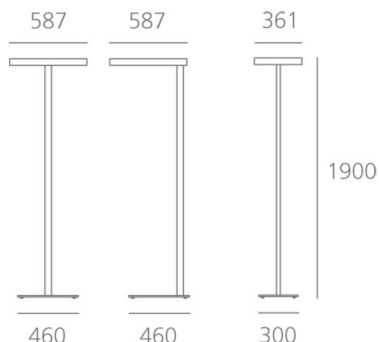

ТЕХНИЧЕСКИЕ ДАННЫЕ ПРОДУКТА

Kalifa Floor Comfort - Pole side - FLUO 4x55W dimmable - White

ДИЗАЙН:

Ernesto Gismondi

МАТЕРИАЛЫ:

Aluminium

ОПИСАНИЕ:

A range of floor lamps with direct-indirect lighting using fluorescent lamps. Optical unit and pole in extruded aluminium. Steel base. "COMFORT" diffuser is a 4mm thick screen-printed tempered glass. Light output ratio 40%. Light distribution: 83% indirect and 17% direct. Polycarbonate dust-protection screen. Complies with standard EN60598-1 and other specific standards.

ТЕХНИЧЕСКИЕ ДАННЫЕ

ХАРАКТЕРИСТИКИ

Наименование продукции: Kalifa Floor Comfort - Pole side - FLUO 4x55W dimmable - White
 Код: M167821
 Цвет: White
 Материал: Aluminium
 Серии: Architectural
 Окружающая среда: Внутреннее место контракта:

ОПТИКА

Вид светового потока: Direct/indirect

РАЗМЕРЫ

Длина: cm 58.7
 Ширина: cm 36.1
 Высота: cm 190
 Вес: kg 15
 тест раскаленной проволокой: 850 °

РАЗМЕРЫ

ЦВЕТ

ЛАМПЫ НЕ ВКЛЮЧЕНЫ В КОМПЛЕКТ

Категория: FLUO
 Количество: 4
 Lbs: TC-LEL(2G11)
 Ватт: 55W
 Цоколь: 2G11
 Тип: FSDH
 Световой поток (lm): 4800lm
 Цветопередача: 85
 Цветовая температура (K): 3000K
 Продолжительность (h): 12000h