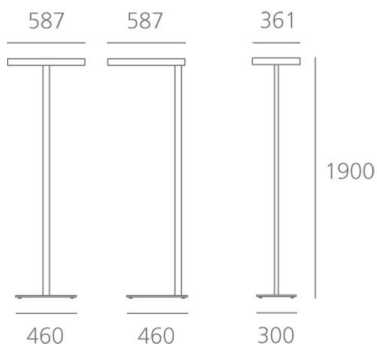

ТЕХНИЧЕСКИЕ ДАННЫЕ ПРОДУКТА

Kalifa Floor Comfort - Pole side - FLUO 4x55W Interactive-DALI - White

ДИЗАЙН:

Ernesto Gismondi

МАТЕРИАЛЫ:

Aluminium

ОПИСАНИЕ:

A range of floor lamps with direct-indirect lighting using fluorescent lamps. Optical unit and pole in extruded aluminium. Steel base. "COMFORT" diffuser is a 4mm thick screen-printed tempered glass. Light output ratio 40%. Light distribution: 83% indirect and 17% direct. Polycarbonate dust-protection screen. Complies with standard EN60598-1 and other specific standards.

ХАРАКТЕРИСТИКИ

Наименование продукции: Kalifa Floor Comfort - Pole side - FLUO 4x55W Interactive-DALI - White
 Код: M167826
 Цвет: White
 Материал: Aluminium
 Серии: Architectural
 Окружающая среда: Внутреннее место контракта:

ОПТИКА

Вид светового потока: Direct/indirect

РАЗМЕРЫ

Длина: cm 58.7
 Ширина: cm 36.1
 Высота: cm 190
 Вес: kg 15
 тест раскаленной проволокой: 850 °

РАЗМЕРЫ

ЦВЕТ

ЛАМПЫ НЕ ВКЛЮЧЕНЫ В КОМПЛЕКТ

Категория: FLUO
 Количество: 4
 Lbs: TC-LEL(2G11)
 Ватт: 55W
 Цоколь: 2G11
 Тип: FSDH
 Световой поток (lm): 4800lm
 Цветопередача: 85
 Цветовая температура (K): 3000K
 Продолжительность (h): 12000h