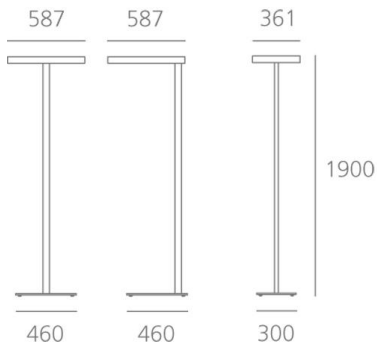

ТЕХНИЧЕСКИЕ ДАННЫЕ ПРОДУКТА

Kalifa Floor Comfort - Pole side - FLUO 4x55W non dimmable - Grey

ДИЗАЙН:

Ernesto Gismondi

МАТЕРИАЛЫ:

Aluminium

ОПИСАНИЕ:

A range of floor lamps with direct-indirect lighting using fluorescent lamps. Optical unit and pole in extruded aluminium. Steel base. "COMFORT" diffuser is a 4mm thick screen-printed tempered glass. Light output ratio 40%. Light distribution: 83% indirect and 17% direct. Polycarbonate dust-protection screen. Complies with standard EN60598-1 and other specific standards.

ВЫБРАТЬ

FLUO

Grey

КОД ПРОДУКТА

M167890

Вид светового потока

IP20  

ТЕХНИЧЕСКИЕ ДАННЫЕ

ХАРАКТЕРИСТИКИ

Наименование продукции: Kalifa Floor Comfort - Pole side - FLUO 4x55W non dimmable - Grey
 Код: M167890
 Цвет: Grey
 Материал: Aluminium
 Серии: Architectural
 Окружающая среда: Внутреннее место контракта:

ОПТИКА

Вид светового потока: Direct/indirect

РАЗМЕРЫ

Длина: cm 58.7
 Ширина: cm 36.1
 Высота: cm 190
 Вес: kg 15
 тест раскаленной проволокой: 850 °

РАЗМЕРЫ

ЦВЕТ

ЛАМПЫ НЕ ВКЛЮЧЕНЫ В КОМПЛЕКТ

Категория: FLUO
 Количество: 4
 Lbs: TC-LEL(2G11)
 Ватт: 55W
 Цоколь: 2G11
 Тип: FSDH
 Световой поток (lm): 4800lm
 Цветопередача: 85
 Цветовая температура (K): 3000K
 Продолжительность (h): 12000h