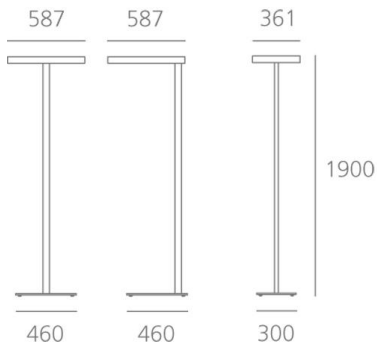

ТЕХНИЧЕСКИЕ ДАННЫЕ ПРОДУКТА

Kalifa Floor Comfort - Pole side - FLUO 4x55W movement detector - Grey

ДИЗАЙН:

Ernesto Gismondi

МАТЕРИАЛЫ:

Aluminium

ОПИСАНИЕ:

A range of floor lamps with direct-indirect lighting using fluorescent lamps. Optical unit and pole in extruded aluminium. Steel base. "COMFORT" diffuser is a 4mm thick screen-printed tempered glass. Light output ratio 40%. Light distribution: 83% indirect and 17% direct. Polycarbonate dust-protection screen. Complies with standard EN60598-1 and other specific standards.

ВЫБРАТЬ

FLUO

Grey

КОД ПРОДУКТА

M167899

Вид светового потока

IP20

ТЕХНИЧЕСКИЕ ДАННЫЕ

ХАРАКТЕРИСТИКИ

Наименование продукции: Kalifa Floor Comfort - Pole side - FLUO 4x55W movement detector - Grey
 Код: M167899
 Цвет: Grey
 Материал: Aluminium
 Серии: Architectural
 Окружающая среда: Внутреннее место контракта:

ОПТИКА

Вид светового потока: Direct/indirect

РАЗМЕРЫ

Длина: cm 58.7
 Ширина: cm 36.1
 Высота: cm 190
 Вес: kg 15
 тест раскаленной проволокой: 850 °

РАЗМЕРЫ

ЦВЕТ

ЛАМПЫ НЕ ВКЛЮЧЕНЫ В КОМПЛЕКТ

Категория: FLUO
 Количество: 4
 Lbs: TC-LEL(2G11)
 Ватт: 55W
 Цоколь: 2G11
 Тип: FSDH
 Световой поток (lm): 4800lm
 Цветопередача: 85
 Цветовая температура (K): 3000K
 Продолжительность (h): 12000h