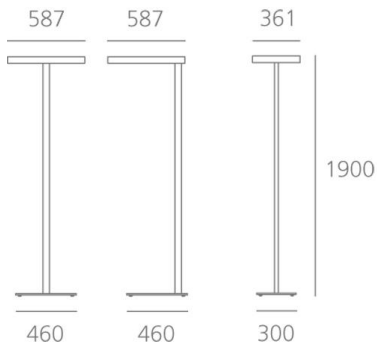

ТЕХНИЧЕСКИЕ ДАННЫЕ ПРОДУКТА

Kalifa Floor Comfort - Pole central - FLUO 4x55W non dimmable - White

ДИЗАЙН:

Ernesto Gismondi

МАТЕРИАЛЫ:

Aluminium

ОПИСАНИЕ:

A range of floor lamps with direct-indirect lighting using fluorescent lamps. Optical unit and pole in extruded aluminium. Steel base. "COMFORT" diffuser is a 4mm thick screen-printed tempered glass. Light output ratio 40%. Light distribution: 83% indirect and 17% direct. Polycarbonate dust-protection screen. Complies with standard EN60598-1 and other specific standards.

ХАРАКТЕРИСТИКИ

Наименование продукции: Kalifa Floor Comfort - Pole central - FLUO 4x55W non dimmable - White
 Код: M168020
 Цвет: White
 Материал: Aluminium
 Серии: Architectural
 Окружающая среда: Внутреннее место контракта:

ОПТИКА

Вид светового потока: Direct/indirect

РАЗМЕРЫ

Длина: cm 58.7
 Ширина: cm 36.1
 Высота: cm 190
 Вес: kg 15
 тест раскаленной проволокой: 850 °

РАЗМЕРЫ

ЦВЕТ

ЛАМПЫ НЕ ВКЛЮЧЕНЫ В КОМПЛЕКТ

Категория: FLUO
 Количество: 4
 Lbs: TC-LEL(2G11)
 Ватт: 55W
 Цоколь: 2G11
 Тип: FSDH
 Световой поток (lm): 4800lm
 Цветопередача: 85
 Цветовая температура (K): 3000K
 Продолжительность (h): 12000h