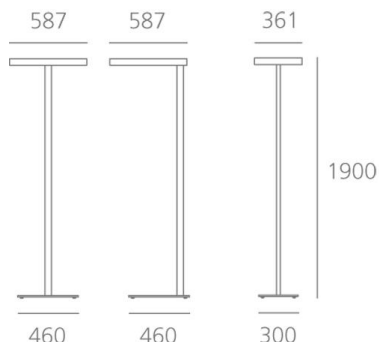

ТЕХНИЧЕСКИЕ ДАННЫЕ ПРОДУКТА

Kalifa Floor Comfort - Pole central - FLUO 4x55W dimmable - White

ДИЗАЙН:

Ernesto Gismondi

МАТЕРИАЛЫ:

Aluminium

ОПИСАНИЕ:

A range of floor lamps with direct-indirect lighting using fluorescent lamps. Optical unit and pole in extruded aluminium. Steel base. "COMFORT" diffuser is a 4mm thick screen-printed tempered glass. Light output ratio 40%. Light distribution: 83% indirect and 17% direct. Polycarbonate dust-protection screen. Complies with standard EN60598-1 and other specific standards.

ТЕХНИЧЕСКИЕ ДАННЫЕ

ХАРАКТЕРИСТИКИ

Наименование продукции: Kalifa Floor Comfort - Pole central - FLUO 4x55W dimmable - White
 Код: M168021
 Цвет: White
 Материал: Aluminium
 Серии: Architectural
 Окружающая среда: Внутреннее место контракта:

ОПТИКА

Вид светового потока: Direct/indirect

РАЗМЕРЫ

Длина: cm 58.7
 Ширина: cm 36.1
 Высота: cm 190
 Вес: kg 15
 тест раскаленной проволокой: 850 °

РАЗМЕРЫ

ЦВЕТ

ЛАМПЫ НЕ ВКЛЮЧЕНЫ В КОМПЛЕКТ

Категория: FLUO
 Количество: 4
 Lbs: TC-LEL(2G11)
 Ватт: 55W
 Цоколь: 2G11
 Тип: FSDH
 Световой поток (lm): 4800lm
 Цветопередача: 85
 Цветовая температура (K): 3000K
 Продолжительность (h): 12000h