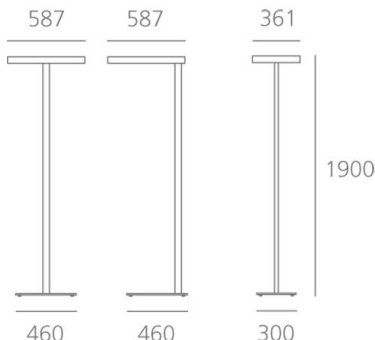

##### ХАРАКТЕРИСТИКИ

Наименование продукции: Kalifa Floor Comfort - Pole central - FLUO 4x55W Interactive-DALI - White  
 Код: M168026  
 Цвет: White  
 Материал: Aluminium  
 Серии: Architectural  
 Окружающая среда: Внутреннее место контракта:

##### ОПТИКА

Вид светового потока: Direct/indirect

##### РАЗМЕРЫ

Длина: cm 58.7  
 Ширина: cm 36.1  
 Высота: cm 190  
 Вес: kg 15  
 тест раскаленной проволокой: 850 °

##### РАЗМЕРЫ