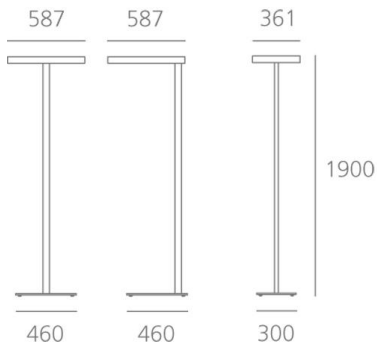

ТЕХНИЧЕСКИЕ ДАННЫЕ ПРОДУКТА

Kalifa Floor Comfort - Pole central - FLUO 4x55W non dimmable - Grey

ДИЗАЙН:

Ernesto Gismondi

МАТЕРИАЛЫ:

Aluminium

ОПИСАНИЕ:

A range of floor lamps with direct-indirect lighting using fluorescent lamps. Optical unit and pole in extruded aluminium. Steel base. "COMFORT" diffuser is a 4mm thick screen-printed tempered glass. Light output ratio 40%. Light distribution: 83% indirect and 17% direct. Polycarbonate dust-protection screen. Complies with standard EN60598-1 and other specific standards.

ХАРАКТЕРИСТИКИ

Наименование продукции: Kalifa Floor Comfort - Pole central - FLUO 4x55W non dimmable - Grey
 Код: M168090
 Цвет: Grey
 Материал: Aluminium
 Серии: Architectural
 Окружающая среда: Внутреннее место контракта:

ОПТИКА

Вид светового потока: Direct/indirect

РАЗМЕРЫ

Длина: cm 58.7
 Ширина: cm 36.1
 Высота: cm 190
 Вес: kg 15
 тест раскаленной проволокой: 850 °

РАЗМЕРЫ

ЦВЕТ

ЛАМПЫ НЕ ВКЛЮЧЕНЫ В КОМПЛЕКТ

Категория: FLUO
 Количество: 4
 Lbs: TC-LEL(2G11)
 Ватт: 55W
 Цоколь: 2G11
 Тип: FSDH
 Световой поток (lm): 4800lm
 Цветопередача: 85
 Цветовая температура (K): 3000K
 Продолжительность (h): 12000h