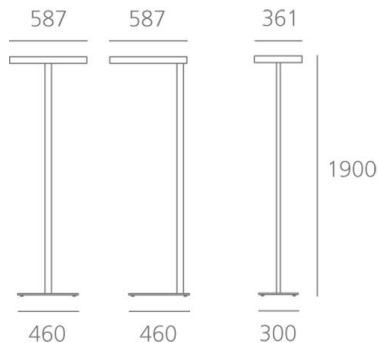

ТЕХНИЧЕСКИЕ ДАННЫЕ ПРОДУКТА

Kalifa Floor Comfort - Pole central - FLUO 4x55W movement detector - Grey

ДИЗАЙН:

Ernesto Gismondi

МАТЕРИАЛЫ:

Aluminium

ОПИСАНИЕ:

A range of floor lamps with direct-indirect lighting using fluorescent lamps. Optical unit and pole in extruded aluminium. Steel base. "COMFORT" diffuser is a 4mm thick screen-printed tempered glass. Light output ratio 40%. Light distribution: 83% indirect and 17% direct. Polycarbonate dust-protection screen. Complies with standard EN60598-1 and other specific standards.

ВЫБРАТЬ

FLUO

Grey

КОД ПРОДУКТА

M168099

Вид светового потока

IP20

ТЕХНИЧЕСКИЕ ДАННЫЕ

ХАРАКТЕРИСТИКИ

Наименование продукции: Kalifa Floor Comfort - Pole central - FLUO 4x55W movement detector - Grey
 Код: M168099
 Цвет: Grey
 Материал: Aluminium
 Серии: Architectural
 Окружающая среда: Внутреннее место контракта:

ОПТИКА

Вид светового потока: Direct/indirect

РАЗМЕРЫ

Длина: cm 58.7
 Ширина: cm 36.1
 Высота: cm 190
 Вес: kg 15
 тест раскаленной проволокой: 850 °

РАЗМЕРЫ

ЦВЕТ

ЛАМПЫ НЕ ВКЛЮЧЕНЫ В КОМПЛЕКТ

Категория: FLUO
 Количество: 4
 Lbs: TC-LEL(2G11)
 Ватт: 55W
 Цоколь: 2G11
 Тип: FSDH
 Световой поток (lm): 4800lm
 Цветопередача: 85
 Цветовая температура (K): 3000K
 Продолжительность (h): 12000h