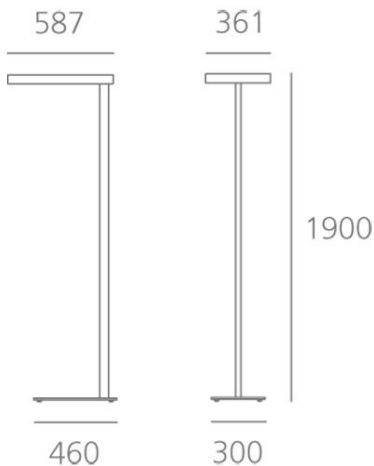

ТЕХНИЧЕСКИЕ ДАННЫЕ ПРОДУКТА

Kalifa Floor Prismoptic I - FLUO 4x55W dimmable - White

ДИЗАЙН:

Ernesto Gismondi

МАТЕРИАЛЫ:

Aluminium

ОПИСАНИЕ:

A range of floor lamps with direct-indirect lighting using fluorescent lamps. Optical unit and pole in extruded aluminium with a white or grey paint finish. Steel base. Polycarbonate "PRISMOPTIC" diffuser. Light output ratio 70%. Light distribution: 79% indirect and 21% direct. Polycarbonate dust-protection screen. Complies with standard EN60598-1 and other specific standards.

ТЕХНИЧЕСКИЕ ДАННЫЕ

ХАРАКТЕРИСТИКИ

Наименование продукции: Kalifa Floor Prismoptic I - FLUO 4x55W dimmable - White
 Код: M168421
 Цвет: White
 Материал: Aluminium
 Серии: Architectural
 Окружающая среда: Внутреннее место контракта:

ОПТИКА

Вид светового потока: Direct/indirect

РАЗМЕРЫ

Длина: cm 58.7
 Ширина: cm 36.1
 Высота: cm 190
 Вес: kg 14
 тест раскаленной проволокой: 850 °

РАЗМЕРЫ

ЦВЕТ

ЛАМПЫ НЕ ВКЛЮЧЕНЫ В КОМПЛЕКТ

Категория: FLUO
 Количество: 4
 Lbs: TC-LEL(2G11)
 Ватт: 55W
 Цоколь: 2G11
 Тип: FSDH
 Световой поток (lm): 4800lm
 Цветопередача: 85
 Цветовая температура (K): 3000K
 Продолжительность (h): 12000h