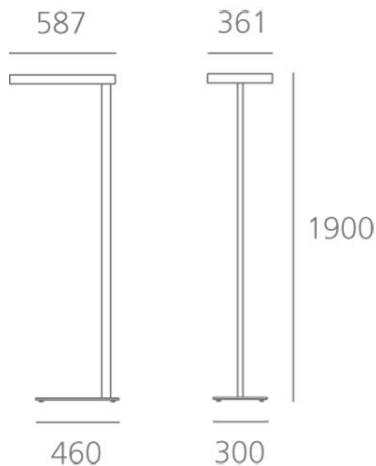

ТЕХНИЧЕСКИЕ ДАННЫЕ ПРОДУКТА

Kalifa Floor Prismoptic I - FLUO 4x55W Interactive-DALI - White

**ДИЗАЙН:**

Ernesto Gismondi

МАТЕРИАЛЫ:

Aluminium

ОПИСАНИЕ:

A range of floor lamps with direct-indirect lighting using fluorescent lamps. Optical unit and pole in extruded aluminium with a white or grey paint finish. Steel base. Polycarbonate "PRISMOPTIC" diffuser. Light output ratio 70%. Light distribution: 79% indirect and 21% direct. Polycarbonate dust-protection screen. Complies with standard EN60598-1 and other specific standards.

ВЫБРАТЬ

FLUO

White

КОД ПРОДУКТА

M168426

Вид светового потока

IP20

ТЕХНИЧЕСКИЕ ДАННЫЕ**ХАРАКТЕРИСТИКИ**

Вид светового потока: Direct/indirect

РАЗМЕРЫ

Длина: cm 58.7
Ширина: cm 36.1
Высота: cm 190
Вес: kg 14
тест раскаленной проволокой: 850 °

РАЗМЕРЫ**ЦВЕТ****ЛАМПЫ НЕ ВКЛЮЧЕНЫ В КОМПЛЕКТ**

Категория: FLUO
Количество: 4
Lbs: TC-LEL(2G11)
Ватт: 55W
Цоколь: 2G11
Тип: FSDH
Световой поток (lm): 4800lm
Цветопередача: 85
Цветовая температура (K): 3000K
Продолжительность (h): 12000h