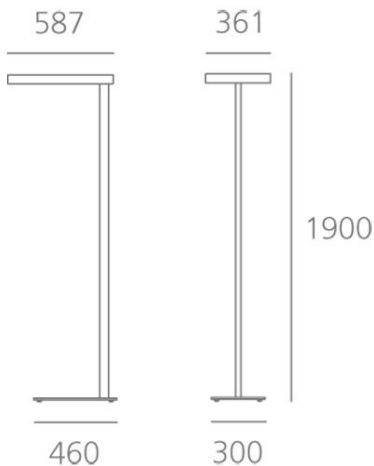

ТЕХНИЧЕСКИЕ ДАННЫЕ ПРОДУКТА

Kalifa Floor Prismoptic I - FLUO 4x55W dimmable - Grey

ДИЗАЙН:

Ernesto Gismondi

МАТЕРИАЛЫ:

Aluminium

ОПИСАНИЕ:

A range of floor lamps with direct-indirect lighting using fluorescent lamps. Optical unit and pole in extruded aluminium with a white or grey paint finish. Steel base. Polycarbonate "PRISMOPTIC" diffuser. Light output ratio 70%. Light distribution: 79% indirect and 21% direct. Polycarbonate dust-protection screen. Complies with standard EN60598-1 and other specific standards.

ТЕХНИЧЕСКИЕ ДАННЫЕ

ХАРАКТЕРИСТИКИ

Наименование продукции: Kalifa Floor Prismoptic I - FLUO 4x55W dimmable - Grey
 Код: M168491
 Цвет: Grey
 Материал: Aluminium
 Серии: Architectural
 Окружающая среда: Внутреннее место контракта:

ОПТИКА

Вид светового потока: Direct/indirect

РАЗМЕРЫ

Длина: cm 58.7
 Ширина: cm 36.1
 Высота: cm 190
 Вес: kg 14
 тест раскаленной проволокой: 850 °

РАЗМЕРЫ

ЦВЕТ

ЛАМПЫ НЕ ВКЛЮЧЕНЫ В КОМПЛЕКТ

Категория: FLUO
 Количество: 4
 Lbs: TC-LEL(2G11)
 Ватт: 55W
 Цоколь: 2G11
 Тип: FSDH
 Световой поток (lm): 4800lm
 Цветопередача: 85
 Цветовая температура (K): 3000K
 Продолжительность (h): 12000h