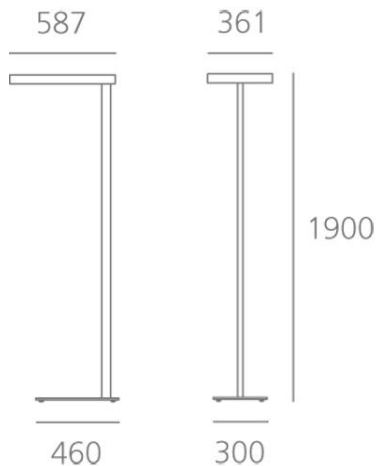

ТЕХНИЧЕСКИЕ ДАННЫЕ ПРОДУКТА

Kalifa Floor Prismoptic I - FLUO 4x55W Interactive-DALI - Grey

ДИЗАЙН:

Ernesto Gismondi

МАТЕРИАЛЫ:

Aluminium

ОПИСАНИЕ:

A range of floor lamps with direct-indirect lighting using fluorescent lamps. Optical unit and pole in extruded aluminium with a white or grey paint finish. Steel base. Polycarbonate "PRISMOPTIC" diffuser. Light output ratio 70%. Light distribution: 79% indirect and 21% direct. Polycarbonate dust-protection screen. Complies with standard EN60598-1 and other specific standards.

ХАРАКТЕРИСТИКИ

Наименование продукции: Kalifa Floor Prismoptic I - FLUO 4x55W Interactive-DALI - Grey
 Код: M168496
 Цвет: Grey
 Материал: Aluminium
 Серии: Architectural
 Окружающая среда: Внутреннее место контракта:

ОПТИКА

Вид светового потока: Direct/indirect

РАЗМЕРЫ

Длина: cm 58.7
 Ширина: cm 36.1
 Высота: cm 190
 Вес: kg 14
 тест раскаленной проволокой: 850 °

РАЗМЕРЫ

ЦВЕТ

ЛАМПЫ НЕ ВКЛЮЧЕНЫ В КОМПЛЕКТ

Категория: FLUO
 Количество: 4
 Lbs: TC-LEL(2G11)
 Ватт: 55W
 Цоколь: 2G11
 Тип: FSDH
 Световой поток (lm): 4800lm
 Цветопередача: 85
 Цветовая температура (K): 3000K
 Продолжительность (h): 12000h