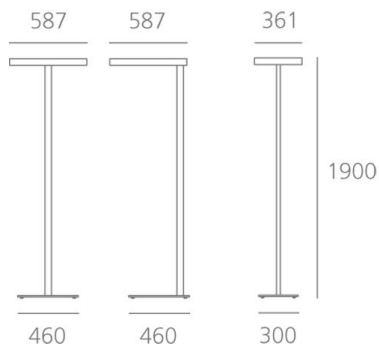

ТЕХНИЧЕСКИЕ ДАННЫЕ ПРОДУКТА

Kalifa Floor Dark Light - Pole central - FLUO 4x55W dimmable - White

ДИЗАЙН:

Ernesto Gismondi

МАТЕРИАЛЫ:

Aluminium

ОПИСАНИЕ:

A range of floor lamps with direct-indirect lighting using fluorescent lamps. Optical unit and pole in extruded aluminium. Steel base. Aluminium "DARK LIGHT" optic. Light output ratio 62%. Light distribution: 73% indirect and 27% direct. Polycarbonate dust-protection screen. Complies with standard EN60598-1 and other specific standards.

место контракта:

ОПТИКА

Вид светового потока: Direct/indirect

РАЗМЕРЫ

Длина: cm 58.7

Ширина: cm 36.1

Высота: cm 190

Вес: kg 15

тест раскаленной проволокой: 850 °

РАЗМЕРЫ

ЦВЕТ

ЛАМПЫ НЕ ВКЛЮЧЕНЫ В КОМПЛЕКТ

	Категория:	FLUO
	Количество:	4
	Lbs:	TC-LEL(2G11)
	Ватт:	55W
	Цоколь:	2G11
	Тип:	FSDH
	Световой поток (lm):	4800lm
	Цветопередача:	85
	Цветовая температура (K):	3000K
	Продолжительность (h):	12000h