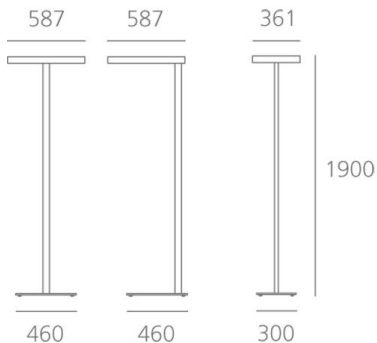

ТЕХНИЧЕСКИЕ ДАННЫЕ ПРОДУКТА

Kalifa Floor Dark Light - Pole central - FLUO 4x55W Interactive-DALI - White

ДИЗАЙН:

Ernesto Gismondi

МАТЕРИАЛЫ:

Aluminium

ОПИСАНИЕ:

A range of floor lamps with direct-indirect lighting using fluorescent lamps. Optical unit and pole in extruded aluminium. Steel base. Aluminium "DARK LIGHT" optic. Light output ratio 62%. Light distribution: 73% indirect and 27% direct. Polycarbonate dust-protection screen. Complies with standard EN60598-1 and other specific standards.

ХАРАКТЕРИСТИКИ

Наименование продукции: Kalifa Floor Dark Light - Pole central - FLUO 4x55W Interactive-DALI - White
 Код: M168526
 Цвет: White
 Материал: Aluminium
 Серии: Architectural
 Окружающая среда: Внутреннее место контракта:

ОПТИКА

Вид светового потока: Direct/indirect

РАЗМЕРЫ

Длина: cm 58.7
 Ширина: cm 36.1
 Высота: cm 190
 Вес: kg 15
 тест раскаленной проволокой: 850 °

РАЗМЕРЫ

ЦВЕТ

ЛАМПЫ НЕ ВКЛЮЧЕНЫ В КОМПЛЕКТ

Категория: FLUO
 Количество: 4
 Lbs: TC-LEL(2G11)
 Ватт: 55W
 Цоколь: 2G11
 Тип: FSDH
 Световой поток (lm): 4800lm
 Цветопередача: 85
 Цветовая температура (K): 3000K
 Продолжительность (h): 12000h