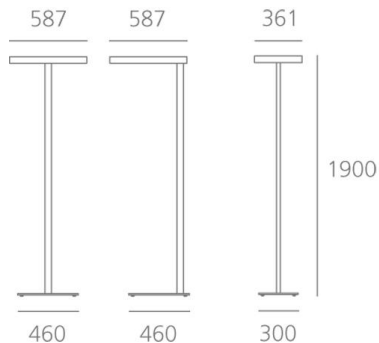

##### ОПТИКА

Вид светового потока: Direct/indirect

##### РАЗМЕРЫ

Длина: cm 58.7

Ширина: cm 36.1

Высота: cm 190

Вес: kg 15

тест раскаленной проволокой: 850 °

##### РАЗМЕРЫ