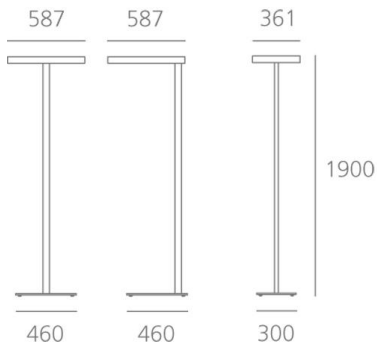

##### ОПТИКА

Вид светового потока: Direct/indirect

##### РАЗМЕРЫ

Длина: cm 58.7  
 Ширина: cm 36.1  
 Высота: cm 190  
 Вес: kg 15  
 тест раскаленной проволокой: 850 °

##### РАЗМЕРЫ