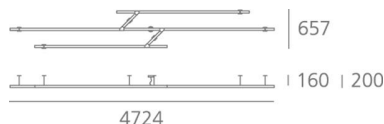

ХАРАКТЕРИСТИКИ

Наименование продукции: Kao Wall/Ceiling Kit E - Fluo 4x54W
Код: M113020
Цвет: White
Материал: Painted Aluminium
Серии: Architectural
Окружающая среда: Внутреннее место контракта:

РАЗМЕРЫ

ЦВЕТ

ОПТИКА

Вид светового потока: Indirect

РАЗМЕРЫ

Длина: cm 47.2
Ширина: cm 16
Вес: kg 16
тест раскаленной проволокой: 850 °

ЛАМПЫ НЕ ВКЛЮЧЕНЫ В КОМПЛЕКТ

— Категория: FLUO
Количество: 4
Lbs: T16(G5)
Ватт: 54W
Цоколь: G5
Тип: FDH-54
Световой поток (lm): 4450lm
Цветопередача: 85
Цветовая температура (K): 3000K
Продолжительность (h): 20000h