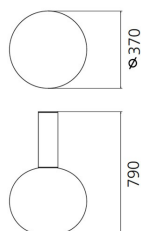

ВЫБРАТЬ**КОД ПРОДУКТА**

1810030A

Вид светового потока**ТЕХНИЧЕСКИЕ ДАННЫЕ****ХАРАКТЕРИСТИКИ**

Наименование продукции: Laguna 37
Wall/Ceiling
Код: 1810030A
Цвет: Black
Материал: Alluminium, Glass
Серии: Design

РАЗМЕРЫ

Высота: cm 79
Диаметр: cm 37

РАЗМЕРЫ**ЛАМПЫ ВКЛЮЧЕНЫ В КОМПЛЕКТ**

Категория: LED
Ватт: 34W
Световой поток (lm): 1881lm
Типология: 1
Цветовая температура (K): 3000K
Класс: A

ЦВЕТ**LUMINAIR**

Watt: 28W