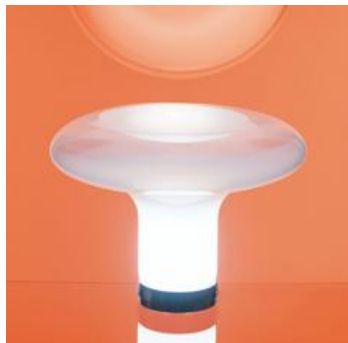

### Lesbo

**ДИЗАЙН:**

Angelo Mangiarotti  
1967

**МАТЕРИАЛЫ:**

Polished metal, blown smoked Murano glass

**ОПИСАНИЕ:**

Body and diffuser in blown smoked Murano glass; base in polished metal.

With dimmer.

**ВЫБРАТЬ**

HALO

Transparent

**КОД ПРОДУКТА**

0054010A

**Вид светового потока**

20

Dimmable

**ТЕХНИЧЕСКИЕ ДАННЫЕ****ХАРАКТЕРИСТИКИ**

Наименование продукции: Lesbo  
Код: 0054010A  
Цвет: Transparent  
Материал: Polished metal, blown smoked Murano glass  
Серии: Design, Modern Classic  
Окружающая среда: Внутреннее  
место контракта: Частные резиденции

**ОПТИКА**

Вид светового потока: Diffused

**РАЗМЕРЫ**

Высота: cm 37  
Диаметр: cm 52  
Диаметр базы: cm 16  
Ударопрочность: N/D  
тест раскаленной проволокой: N/D °

**РАЗМЕРЫ****ЦВЕТ****ЛАМПЫ НЕ ВКЛЮЧЕНЫ В КОМПЛЕКТ**