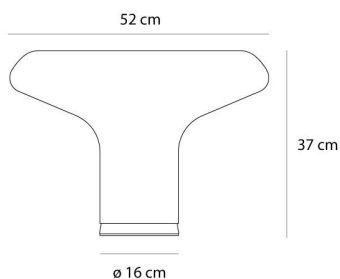

**ОПТИКА**

Вид светового потока: Diffused

**РАЗМЕРЫ**

Высота: cm 37  
Диаметр: cm 52  
Диаметр базы: cm 16  
Ударопрочность: N/D  
тест раскаленной проволокой: N/D °

**РАЗМЕРЫ****ЦВЕТ****ЛАМПЫ НЕ ВКЛЮЧЕНЫ В КОМПЛЕКТ**