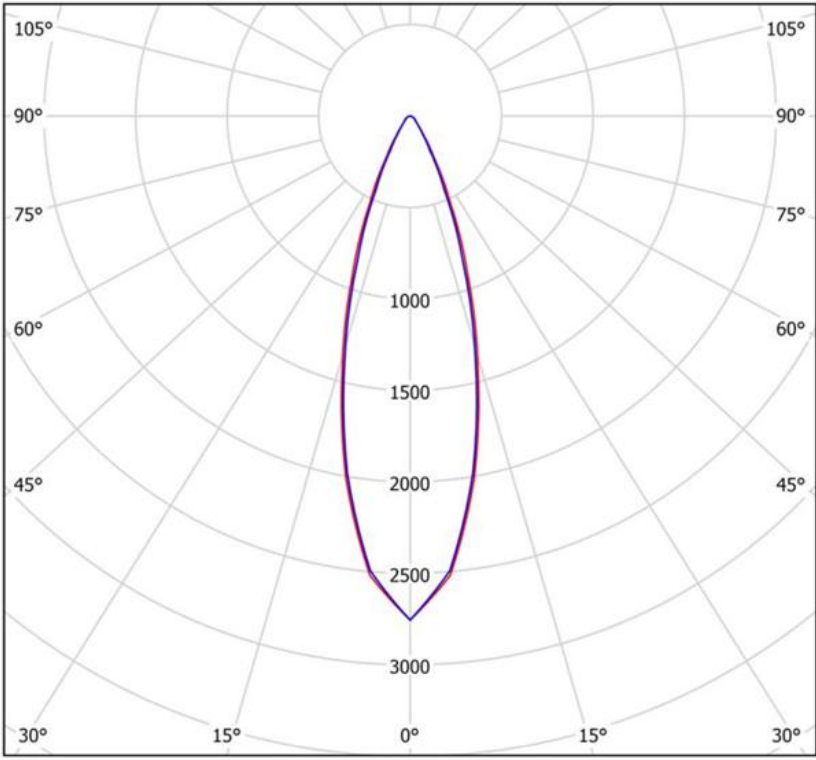

РАЗМЕРЫ

РАЗМЕРЫ

Длина: cm 78
Ширина: cm 4.8
Высота: cm 6.5
Ударопрочность: IK07

ЦВЕТ

ЛАМПЫ ВКЛЮЧЕНЫ В КОМПЛЕКТ

Категория: LED
Ватт: 25,2W
Мощность (каждый): 1W
Световой поток (lm): 1334 lm
Количество: 1 x 18
Типология: 1
Цветовая температура (K): 3000K
Класс: A
Напряжение: 24 Vdc

ДИАГРАММЫ

LineaLed WW 80 25° CONE DIAGRAM.jpg

LineaLed WW 80 25° LDC POLAR .jpg

cd/klm

— C0 - C180 — C90 - C270

η = 100%