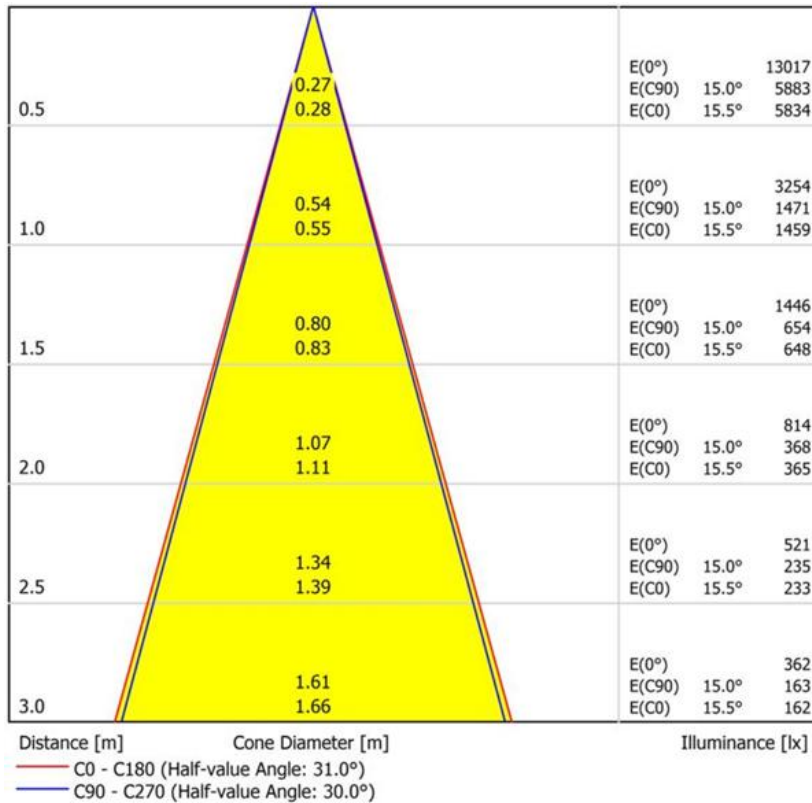

80 x 50 x 1,5mm
staffa di giunzione
continuity joint

LINEALED STAFFA
GIUNZIONE C/CASSA NL75810

LINEALED TESTATA
CASSA(COPPIA) NL74890

ALIMENT. 40W 24Vdc IP67
NL62040

ALIMENT. 70W 24Vdc IP67
NL89080

ALIMENT. 150W 24Vdc IP67
NL62880

CONTROCASSA LINEALED
WALLWASHER 80 NL17327H0

CONNETTORE
ALIMENTAZIONE + TAPPO
NL19052

ДИАГРАММЫ

LineaLed WW 80 25° CONE DIAGRAM.jpg

LineaLed WW 80 25° LDC POLAR .jpg