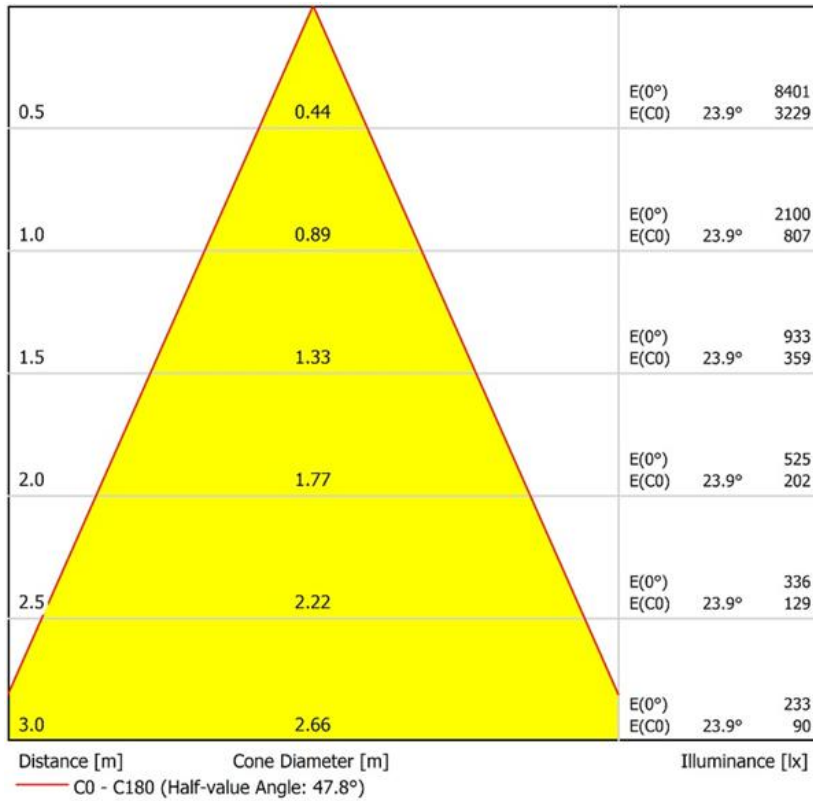

РАЗМЕРЫ

Длина: cm 78
Ширина: cm 4.8
Высота: cm 6.5
Ударопрочность: IK07

ЛАМПЫ ВКЛЮЧЕНЫ В КОМПЛЕКТ

Категория: LED
Ватт: 25,2W
Мощность (каждый): 1W
Световой поток (lm): 1440 lm
Количество: 1 x 18
Типология: 1
Цветовая температура (K): 4000K
Класс: A
Напряжение: 24Vdc

LINEALED TESTATA
CASSA(COPPIA) NL74890

ALIMENT. 40W 24Vdc IP67
NL62040

ALIMENT. 70W 24Vdc IP67
NL89080

ALIMENT. 150W 24Vdc IP67
NL62880

CONTROCASSA LINEALED
WALLWASHER 80 NL17327H0

CONNETTORE
ALIMENTAZIONE + TAPPO
NL19052

ДИАГРАММЫ

LineaLed WW 80 40° CONE DIAGRAM.jpg

LineaLed WW 80 40° LDC POLAR.jpg

cd/klm

— C0 - C180 — C90 - C270

$\eta = 100\%$