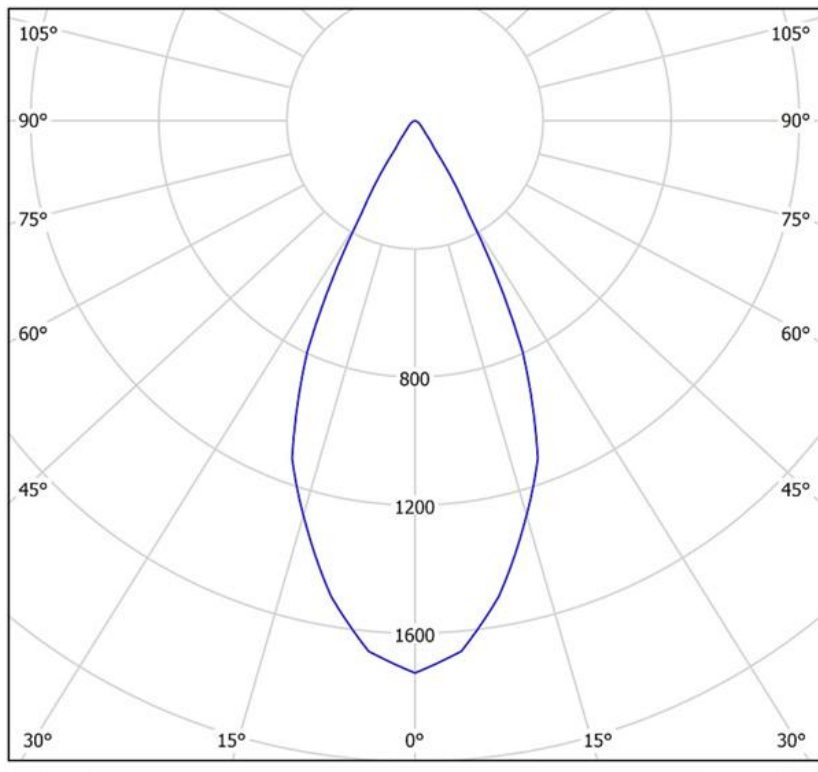

РАЗМЕРЫ

Длина: cm 78
Ширина: cm 4.8
Высота: cm 6.5
Ударопрочность: IK07

ЛАМПЫ ВКЛЮЧЕНЫ В КОМПЛЕКТ

Категория: LED
Ватт: 25,2W
Мощность (каждый): 1W
Световой поток (lm): 1440 lm
Количество: 1 x 18
Типология: 1
Цветовая температура (K): 4000K
Класс: A
Напряжение: 24Vdc

LUMINAIR

ПРА: Elettronic
Watt: 25,2 W
Напряжение: 24 Vdc

РАЗМЕРЫ

ЦВЕТ

80 x 50 x 1,5mm
staffa di giunzione
continuity joint

LINEALED STAFFA
GIUNZIONE C/CASSA NL75810

46,5 x 62,5 x 1,5mm
testata cassaforma
housing end cap

ДИАГРАММЫ

LineaLed WW 80 40° CONE DIAGRAM.jpg

LineaLed WW 80 40° LDC POLAR.jpg

cd/klm

— C0 - C180 — C90 - C270

$\eta = 100\%$