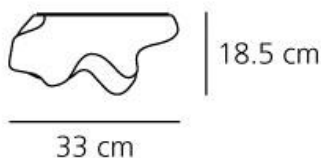

ТЕХНИЧЕСКИЕ ДАННЫЕ**ХАРАКТЕРИСТИКИ**

Наименование продукции: Logico parete - Halo
Код: 0391030A
Цвет: White
Материал: Painted metal, blown glass
Серии: Design
Окружающая среда: Внутреннее
место контракта: Гостеприимство
Гостиницы,
Гостеприимство
Рестораны, Офисы,
Частные резиденции

ОПТИКА

Вид светового потока: Diffused And
Direct

РАЗМЕРЫ

Длина: cm 33
Ширина: cm 18.5
Высота: cm 32
Ударопрочность:
тест раскаленной
проволокой: N/D
N/D °

РАЗМЕРЫ**ЦВЕТ****ЛАМПЫ НЕ ВКЛЮЧЕНЫ В КОМПЛЕКТ**

Категория: HALO
Количество: 2
Ватт: 52W
Цоколь: E27
Световой поток (lm): 820lm
Цветопередача: 2800K