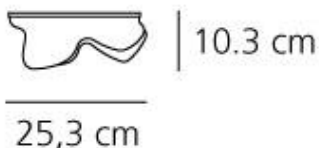

ТЕХНИЧЕСКИЕ ДАННЫЕ**ХАРАКТЕРИСТИКИ**

Наименование продукции: Logico parete mini - Halo
Код: 0395030A
Цвет: White
Материал: Painted metal, blown glass
Серии: Design
Окружающая среда: Внутреннее
место контракта: Гостеприимство
Гостиницы,
Гостеприимство
Рестораны, Офисы,
Частные резиденции

ОПТИКА

Вид светового потока: Diffused And
Direct

РАЗМЕРЫ

Длина: cm 25.3
Ширина: cm 10.3
Высота: cm 22
Ударопрочность:
тест раскаленной
проволокой: N/D
N/D °

РАЗМЕРЫ**ЦВЕТ****ЛАМПЫ НЕ ВКЛЮЧЕНЫ В КОМПЛЕКТ**