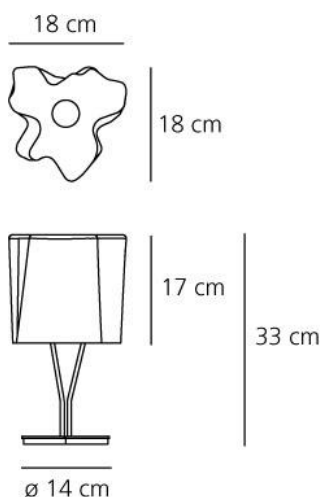

ХАРАКТЕРИСТИКИ

Наименование продукции:	Logico tavolo micro
Код:	0643020A
Цвет:	White
Материал:	Painted metal, blown glass
Серии:	Design
Окружающая среда:	Внутреннее
место контракта:	Гостеприимство Гостиницы, Гостеприимство Рестораны, Офисы

ОПТИКА

Вид светового потока:	Diffused And Direct
-----------------------	------------------------

РАЗМЕРЫ

Длина:	cm 18
Ширина:	cm 18
Высота:	cm 33
Диаметр:	cm 14
Ударопрочность:	N/D
тест раскаленной проводакой:	N/D °

РАЗМЕРЫ

ЛАМПЫ НЕ ВКЛЮЧЕНЫ В КОМПЛЕКТ

	Категория:	HALO
	Количество:	1
	Lbs:	Qt26
	Ватт:	46W
	Цоколь:	E14
	Тип:	N/s
	Световой поток (lm):	630lm
	Цветопередача:	1a
	Цветовая температура (K):	2800K

ЦВЕТ

LUMINAIR