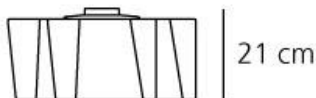

РАЗМЕРЫ

ЦВЕТ

ЛАМПЫ НЕ ВКЛЮЧЕНЫ В КОМПЛЕКТ

Категория: HALO
Количество: 3
Lbs: Q126
Ватт: 46W
Цоколь: E14
Тип: N/s
Световой поток (lm): 630lm
Цветопередача: 1a
Цветовая температура (K): 2800K

LUMINAIR

Watt: 138W
Напряжение: 220V-240V