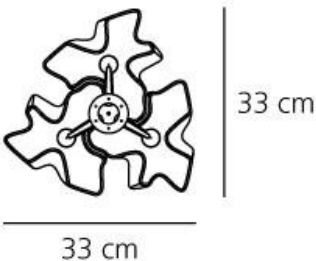

##### РАЗМЕРЫ

Длина: cm 33  
Ширина: cm 33  
Высота: cm 21  
Ударопрочность:  
тест раскаленной  
проволокой: N/D °

##### РАЗМЕРЫ