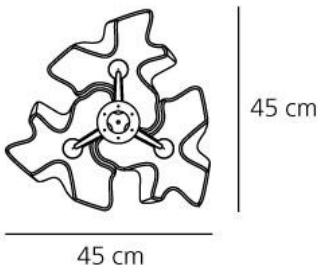

ТЕХНИЧЕСКИЕ ДАННЫЕ ПРОДУКТА

Logico soffitto mini 3x120°

ДИЗАЙН:

Gerhard Reichert , Michele De Lucchi
2006

МАТЕРИАЛЫ:

Painted metal, blown glass

ОПИСАНИЕ:

Ceiling lamp composed by 3 elements. Painted metal structure, blown glass diffuser with polished-silk finish.

Dimmable

ТЕХНИЧЕСКИЕ ДАННЫЕ

ХАРАКТЕРИСТИКИ

Наименование продукции: Logico soffitto mini 3x120°
Код: 0693020A
Цвет: White
Материал: Painted metal, blown glass
Серии: Design
Окружающая среда: Внутреннее
место контракта: Гостеприимство
Гостиницы,
Гостеприимство
Рестораны, Офисы

ОПТИКА

Вид светового потока: Diffused And
Direct

РАЗМЕРЫ

Длина: cm 45
Ширина: cm 45
Высота: cm 23
Ударопрочность: N/D
тест раскаленной
проводами: N/D °

РАЗМЕРЫ

ЦВЕТ

ЛАМПЫ НЕ ВКЛЮЧЕНЫ В КОМПЛЕКТ

Категория: HALO
Количество: 3
Lbs: A60
Ватт: 77W
Цоколь: E 15D
Световой поток (lm): 1180lm
Цветопередача: 1a
Цветовая температура (K): 2900K
Продолжительность (h): 1000h