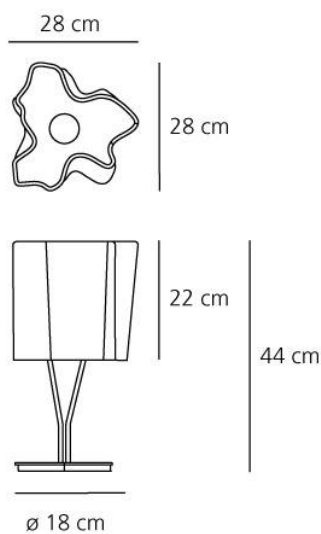

ТЕХНИЧЕСКИЕ ДАННЫЕ

ХАРАКТЕРИСТИКИ

Наименование продукции:	Logico tavolo mini
Код:	0700020A
Цвет:	White
Материал:	Painted metal, blown glass
Серии:	Design
Окружающая среда:	Внутреннее
место контракта:	Гостеприимство Гостиницы, Гостеприимство Рестораны, Офисы

ОПТИКА

Вид светового потока:	Diffused And Direct
-----------------------	------------------------

РАЗМЕРЫ

Длина:	cm 28
Ширина:	cm 28
Высота:	cm 44
Диаметр базы:	cm 18
Ударопрочность:	N/D
тест раскаленной проводакой:	N/D °

РАЗМЕРЫ

ЛАМПЫ НЕ ВКЛЮЧЕНЫ В КОМПЛЕКТ

<input type="checkbox"/>	Категория:	HALO
	Количество:	3
	Lbs:	D45
	Ватт:	28W
	Цоколь:	E14
	Световой поток (lm):	365lm
	Цветовая температура (K):	2800K

ЦВЕТ

LUMINAIR

Watt:	84W
Напряжение:	220V-240V